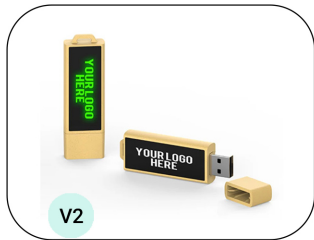

مشخصات:

طلایی با LED

۸G	۲۷۰/۰۰۰
۱۶G	۳۰۱/۰۰۰
۳۲G	۳۴۰/۰۰۰
۶۴G	۳۶۹/۰۰۰

shahregift.com

شهرگیفت

www.shahregift.com

☎ 021-86122438

📞 0902-8253215

✉ info@shahregift.com