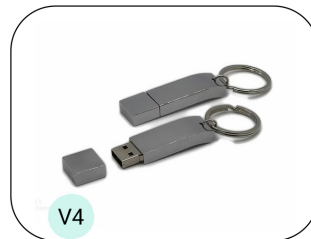

V4

مشخصات:

استیل

۸G	۱۸۷/۰۰۰
۱۶G	۲۲۱/۰۰۰
۳۲G	۲۵۳/۰۰۰
۶۴G	۲۸۵/۰۰۰